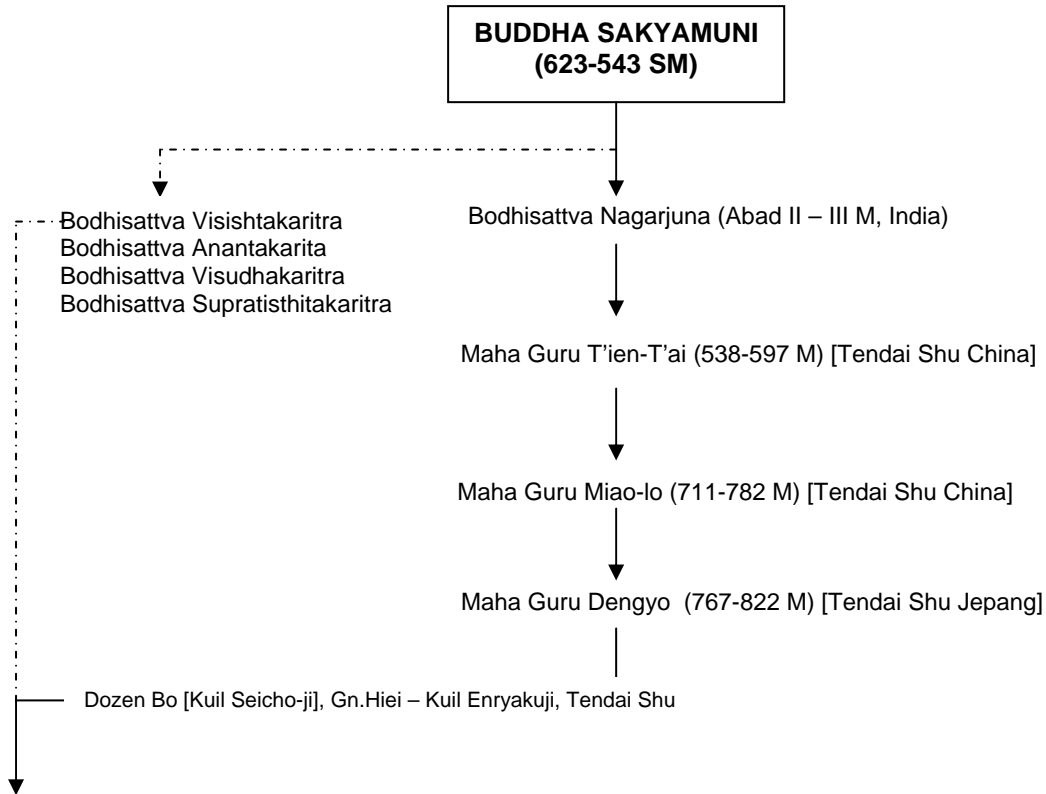

SILSILAH NICHIREN SHU BUDDHISME

Oleh: Shami Josho S.Ekaputra

NICHIREN SHONIN (1222-1282) [Pendiri Nichiren Shu Buddhisme]

Sembilan Murid Utama Nichiro (1245-1320)

Nichiro

Catatan : Silsilah ini hanya mencakupi sekte-sekte yang sejak awal sudah ada, dan silsilah selanjutnya tidak dibahas disini. Saat sekarang ini tercatat lebih dari 6.000 kuil diseluruh Jepang bergabung dalam Nichiren Shu, dan terdiri dari lebih 9.000 orang bhiksu / bhiksuni. Ini belum termasuk kuil-kuil yang berada diluar Jepang. Kantor Pusat Administrasi Nichiren Shu terletak di Ikegami, Tokyo.