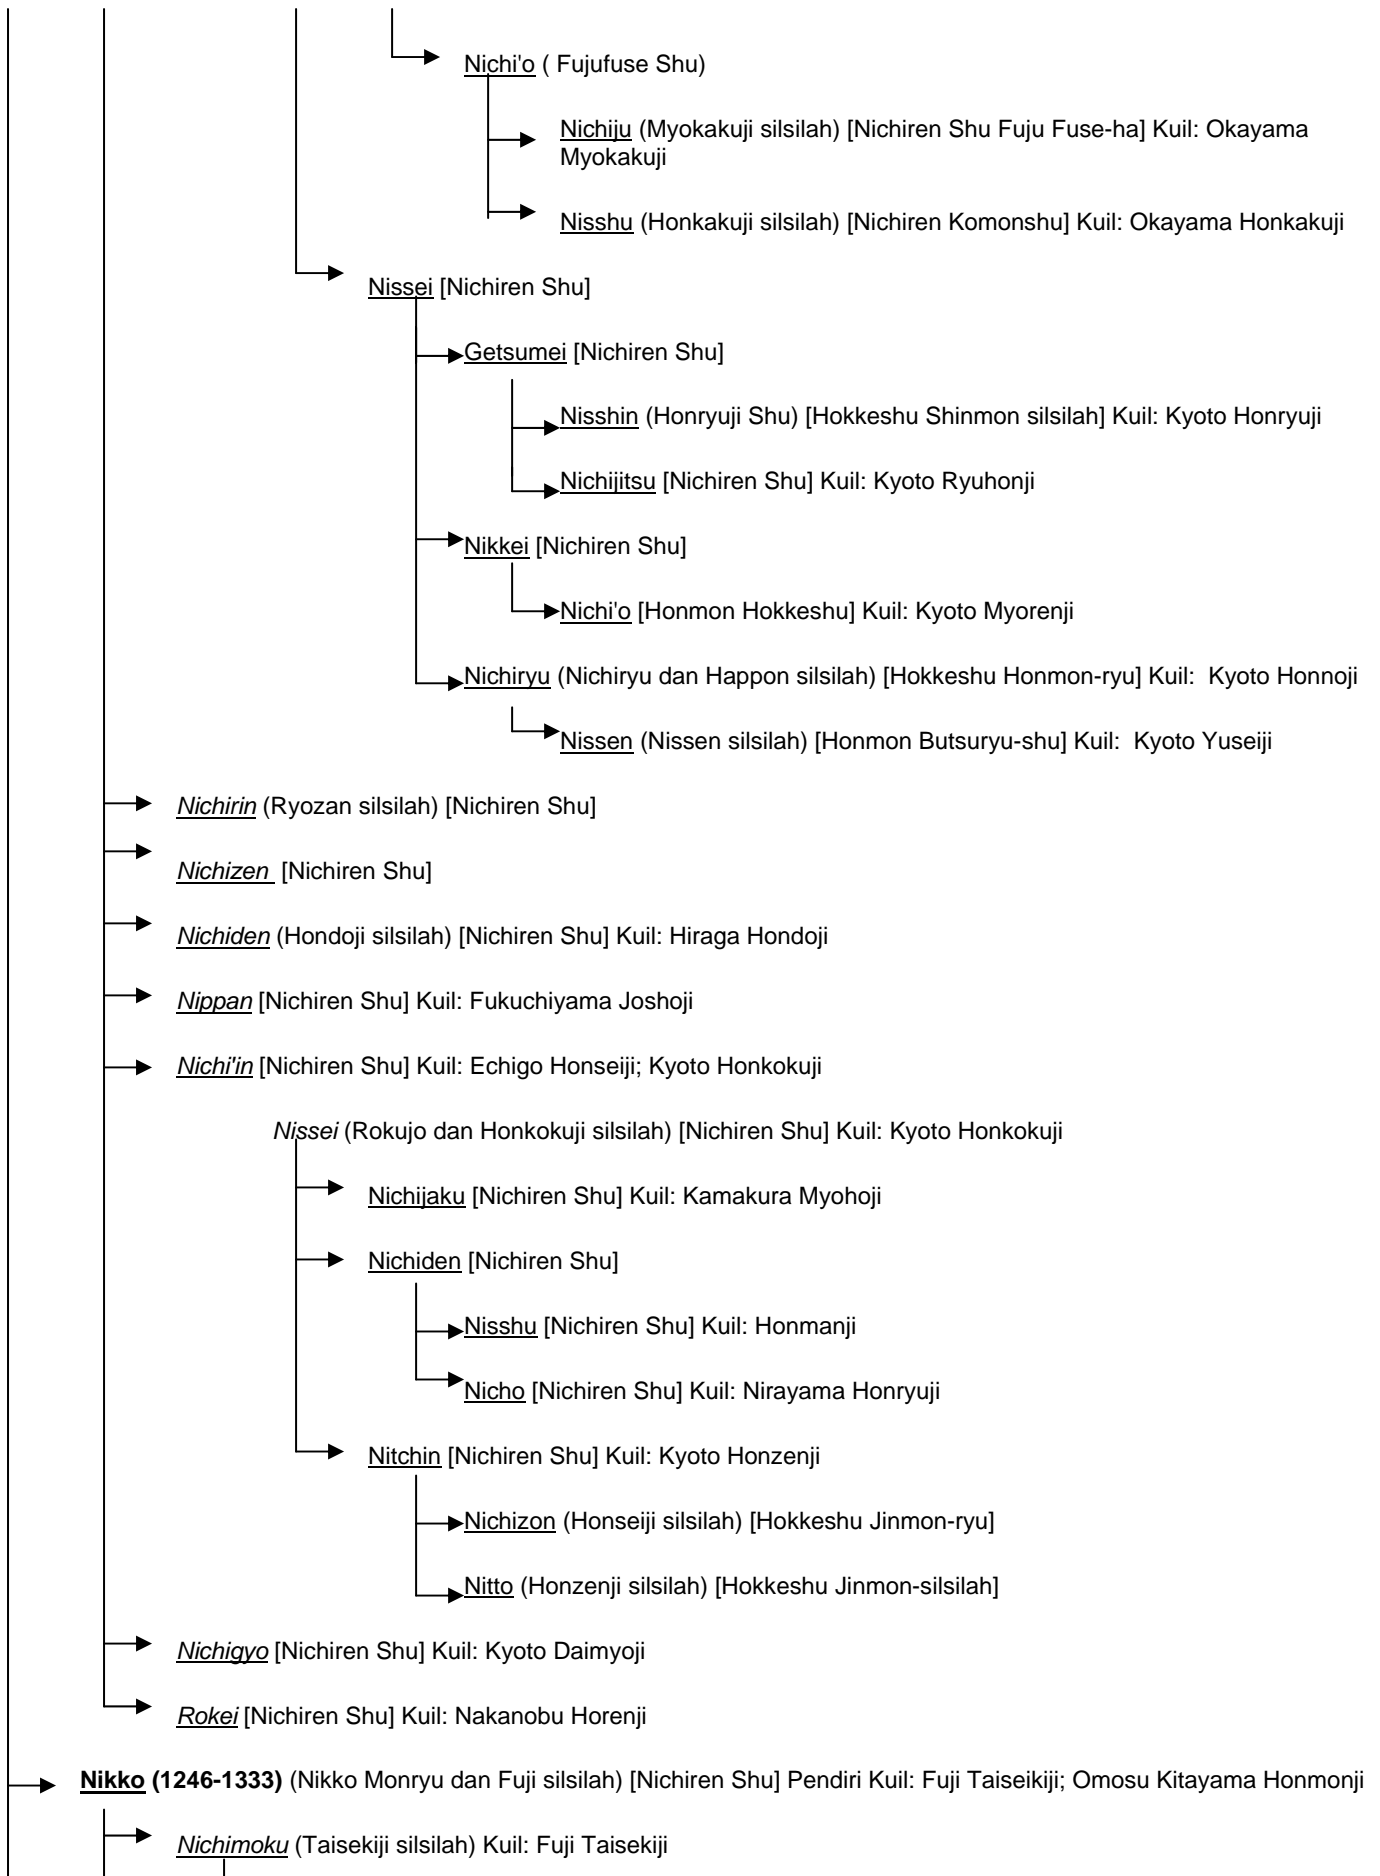

SILSILAH NICHIREN SHU BUDDHISME

Oleh: Shami Josho S.Ekaputra

NICHIREN SHONIN (1222-1282) [Pendiri Nichiren Shu Buddhisme]

Sembilan Murid Utama Nichiro (1245-1320)

Nichiro

Catatan : Silsilah ini hanya mencakupi sekte-sekte yang sejak awal sudah ada, dan silsilah selanjutnya tidak dibahas disini. Saat sekarang ini tercatat lebih dari 6.000 kuil diseluruh Jepang bergabung dalam Nichiren Shu, dan terdiri dari lebih 9.000 orang bhiksu / bhiksuni. Ini belum termasuk kuil-kuil yang berada diluar Jepang. Kantor Pusat Administrasi Nichiren Shu terletak di Ikegami, Tokyo.